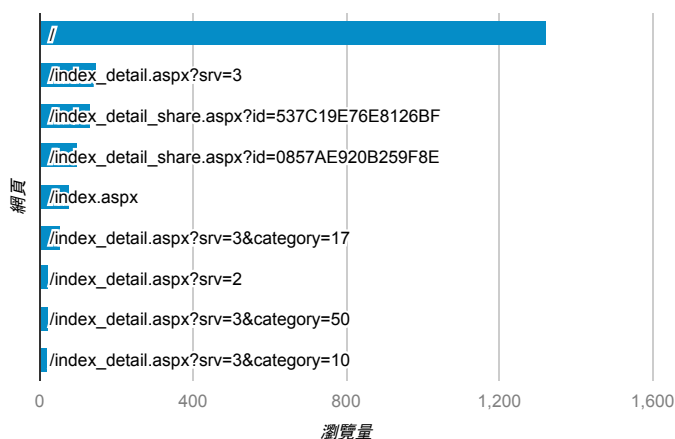

報表03\_內容

2015年3月9日 - 2015年3月15日

所有工作階段  
100.00%

網頁載入平均需時 (秒)

瀏覽量 (依網頁分組)

網頁載入平均需時 (秒)和瀏覽量 (依 網頁 分組)

網頁	網頁載入平均需時 (秒)	瀏覽量
/index_detail_share.aspx?id=537C19E76E8126BF	4.74	134
/	4.46	1,324
/index_detail_share.aspx?id=69E8C9F62B44620E	1.86	9
/index_detail.aspx?srv=3&category=20	1.51	8
/activity_101-1_game1.aspx	0.00	3
/activity_103-1_game1.aspx	0.00	6
/activity_game01.aspx	0.00	2
/analytics_Summary.aspx	0.00	6
/ePortfolio/index.aspx	0.00	2
/ePortfolio/ListLicenseApply.aspxhttps://es.search.yahoo.com/search?fr=mcafee&type=B211ES662D19700101&p=http://portal.tku.edu.tw/ePortfolio/ListLicenseApply.aspx	0.00	1

造訪和新造訪率 (依 關鍵字 分組)

關鍵字	工作階段	% 新工作階段
(not provided)	390	83.33%
天工開物心得	2	0.00%
學習規劃	2	100.00%
大學幹部	1	0.00%
女主角暗戀男主角男主角卻喜歡上女主角的朋友	1	100.00%
少年逆旅 佳句	1	100.00%
威秀 套餐	1	0.00%
威秀上班打卡	1	100.00%
高志斌演講筆記	1	100.00%
淡江大学 学生 刻苦 懒散	1	100.00%